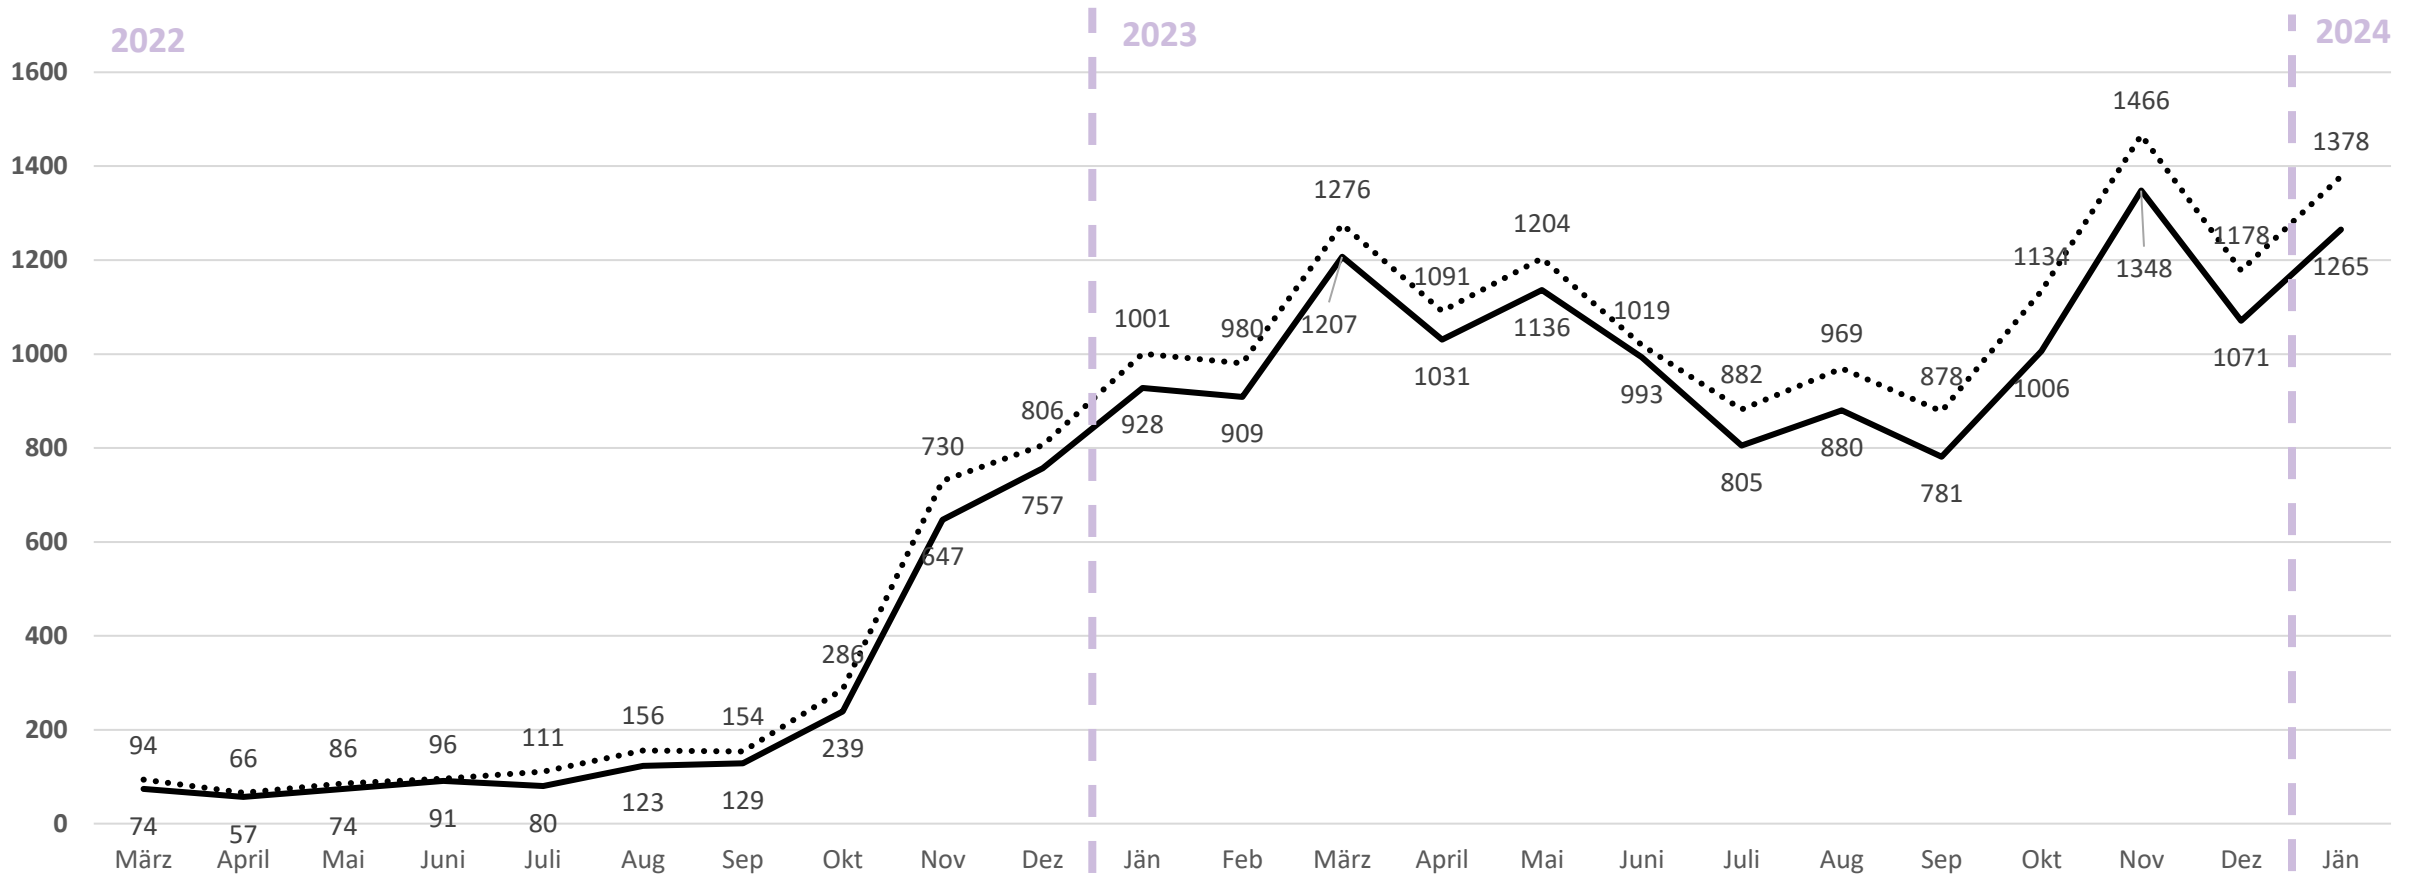

Wattens | Buchungen & Fahrgäste

Zeitraum: 01.03.22 – 31.01.24

— Buchungen Fahrgäste

Wattens | Ø Buchungen & Pooling-Faktor

Zeitraum: 01.03.22 – 31.01.24